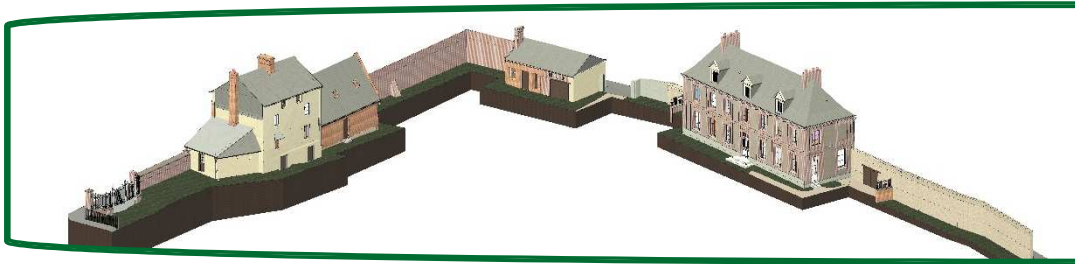

SCANNER 3D - LASERGRAMMÉTRIE

Euclid propose à l'ensemble de ses clients (architectes, industriels, collectivités locales, bureaux d'études...) des relevés par numérisation Laser 3D.

- Création de visite virtuelle sur la base du nuage de points fourni par mesure scanner
- Inspection d'ouvrage d'art
- Documentation « tel que construit »

Une révolution pour l'architecture et le secteur du bâtiment

- Multiples possibilités d'analyse et de rendu
- Relevé complet et homogène en 3 dimensions de l'extérieur et de l'intérieur de bâtiments existants, y compris les plus complexes
- Niveau de détail très élevé

- Création d'une base de relevé 3D permanente évolutive et réutilisable pour des projets différents
- Solution de relevé rapide, précise, complète, homogène, exhaustive et économique de tous les types d'installations
- Mobilisation de présence limitée chez le client et réduction des interventions de relevés complémentaires