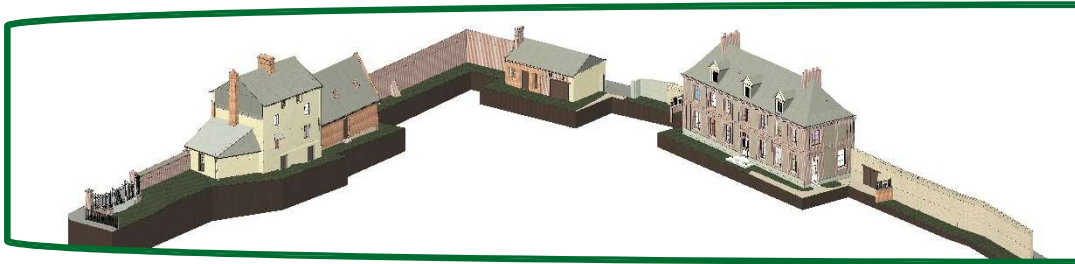

Une révolution pour l'architecture et le secteur du bâtiment

- Multiples possibilités d'analyse et de rendu
- Relevé complet et homogène en 3 dimensions de l'extérieur et de l'intérieur de bâtiments existants, y compris les plus complexes
- Niveau de détail très élevé

- Création de visite virtuelle sur la base du nuage de points fourni par mesure scanner
- Inspection d'ouvrages d'art
- Documentation « tel que construit »